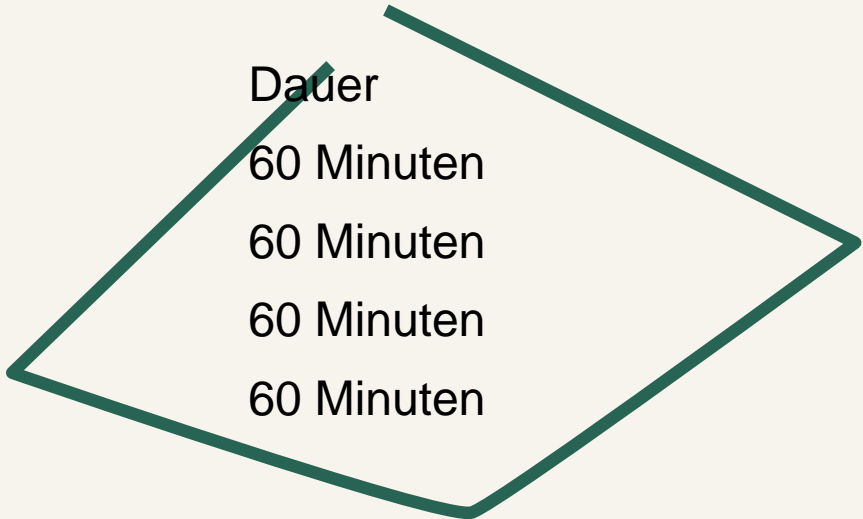

Deep Dive QP Academy fragt nach

▪ Basisrente	Datum	Dauer
▪ Grundlagenseminar	18.10.2022 10:00 Uhr	60 Minuten
▪ Continentale	08.11.2022 14:00 Uhr	60 Minuten
▪ Stuttgarter	22.11.2022 10:00 Uhr	60 Minuten
▪ ERGO	06.12.2022 14:00 Uhr	60 Minuten

▪ Krankenvollversicherung	Datum	Dauer
▪ Grundlagenseminar	19.10.2022 10:00 Uhr	60 Minuten
▪ Gothaer	09.11.2022 10:00 Uhr	60 Minuten
▪ ARAG	23.11.2022 10:00 Uhr	60 Minuten
▪ Continentale	07.12.2022 10:00 Uhr	60 Minuten